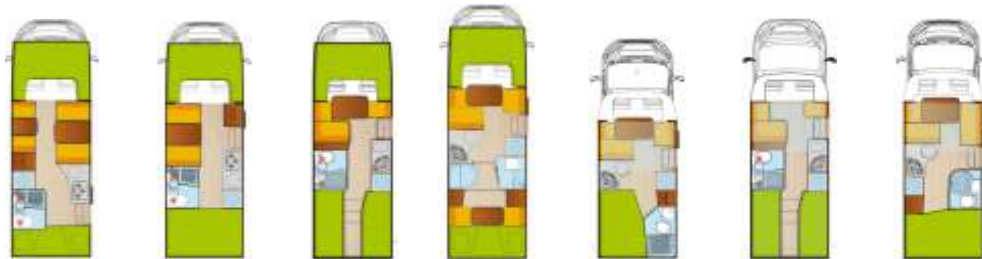

A 699 VB	A 699 HB	A 699 EB	A 734 VB	T 637 SB	T 699 EB	T 699 HB
Délka	mm	6990	6990	6990	7340	6370	6990	6990
Šířka	mm	2350	2350	2350	2350	2350	2350	2350
Nejvyšší hmotn.	kg	3500	3500	3500	3500	3500	3500	3500
Provozní hm.	kg	2872	2828	2870	2997	2728	2850	2860
Doložnost	kg	628	672	630	503	772	650	640
Míst na spaní		7	6	5	5	4/5*	4/5*	4/5*
Míst k sezení		7	6	5	5	4/5*	4/5*	4/5*
Zadní lůžko	mm	2200x900x2	2200x1400	2x1920x830	2x2200x900	1900x1370	2x1920x830	2200x1400
Lůžko alkovny	mm	2200x1575	2200x1575	2200x1575	2200x1575	-	-	-
Rozkládací lů.	mm	1810x1250	1810x1250	1070x2200	2200x1100	1820x1320	2200x1250	2200x1150
Elektrické lůžko	mm	-	-	-	-	1950x1250	1950x1250	1950x1450
Pitná voda	l	125	120	118	118	118	118	118
Odpadní nádrž	l	90	100	125	100	90	135	135

1) Provozní hmotnost je dle nařízení EU č. 1230/2012/EWG uvedena již včetně řidiče o hmotnosti 75 kg, 60kg paliva v nádrži, 20kg pitné vody v zásobníku a jedné lahve 11kg
* Přípustná odchylka od uváděné hmotnosti činí +/- 5%