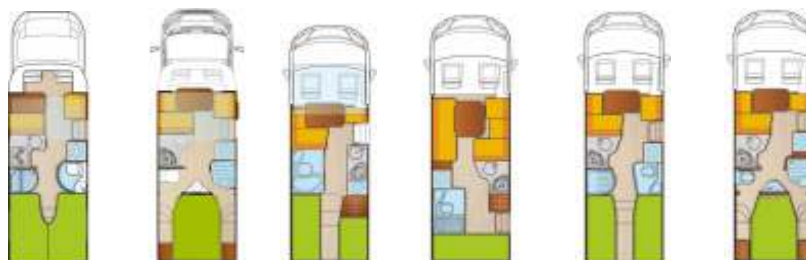

T 738 EB	T 738 QB	I 699 EB	I 726 VB	I 738 EB	I 740 QB
Délka	mm	7380	7380	6990	7260	7390	7400
Šířka	mm	2350	2350	2350	2350	2350	2350
Nejvyšší hmotn.	kg	3500	3500	3500	3500	3500	3500
Provozní hmot.	kg	2968	3036	2915	2975	3022	3044
Doložnost	kg	532	468	585	525	478	456
Míst na spaní		4/5*	4/5*	4/5*	6	4/5*	4/5*
Míst k sezení		4/5*	4/5*	4/5*	6	4/5*	4/5*
Zadní lůžko	mm	2x1950x850	1900x1425	2x1900x830	2x1960x830	2x1970x850	1900x1400
Lůžko alkovny	mm	-	-	1900x1400	1900x1400	1900x1400	1900x1400
Rozkládací lů.	mm	2200x1150	2200x1150	2200x1150	2200x1150	2200x1150	2200x1150
Elektrické lůžko	mm	1950x1250	1950x1250	-	-	-	-
Pitná voda	l	118	118	110	110	110	110
Odpadní nádrž	l	135	135	90	135	135	135

www.burimex.cz