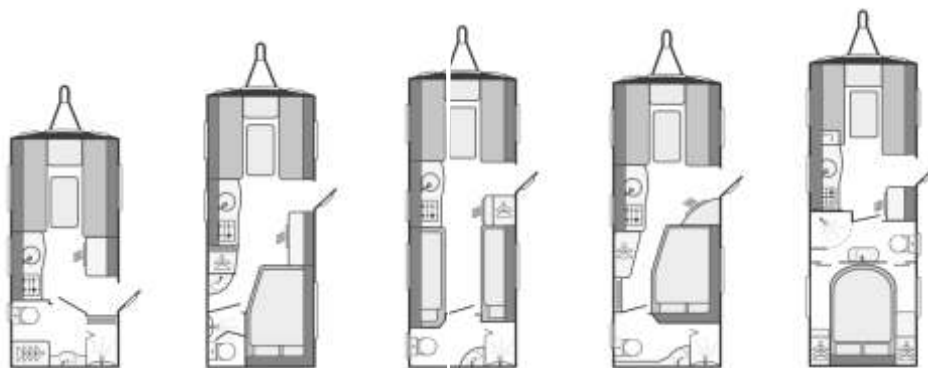

Nadstandardní

Výbava

Ve své třídě

Tepelná izolace

Až do -20°C

Celoroční použití dle evropských norem

Vlastní baterie

Nezávislost

Kempování na divoko

130 km/h

Zapsána v TP

Schváleno dle norem EU

Model	460	480	492	495	520
Počet lůžek	2	4	4	4	4
Počet náprav	1	1	1	1	1
Vnitřní délka	4,40m	5,23m	5,60m	5,60m	5,83m
Celková délka	6,12m	6,94m	7,31m	7,31m	7,54m
Celková výška	2,61m	2,61m	2,61m	2,61m	2,61m
Celková šířka	2,25m	2,25m	2,25m	2,25m	2,25m
Délka předstan	8,79m	9,62m	9,99m	9,99m	10,20m
Hmotnost prázdného	1165kg	1305kg	1370kg	1360kg	1405kg
Maximální hm.	1350 kg	1500 kg	1550 kg	1550 kg	1600 kg
Max. hm. příplatková	1500 kg	1600 kg	1700 kg	1700 kg	1700 kg
Přední dvoulůžko	206x190cm	206x160cm	206x160cm	206x160cm	206x160cm
Lůžko 1	190x74cm		192x75cm		
Lůžko 2	180x74cm		183x75cm		
Zadní dvoulůžko		195x135cm		195x135cm	197x140cm
Cena bez DPH	506 297 Kč	533 538 Kč	573 627 Kč	551 282 Kč	577 570 Kč

Sériová výbava:

Exteriér:

- Karavan s tepelnou izolací až do -20°C
- SMART ++ konstrukce karavanu bez dřeva v podlaze, stěnách i střeše s využitím polyuretanových materiálů
- ALKO AKS 3004 stabilizační spojovací zařízení
- ALKO Euro náprava
- Ruční brzdy s pomocným tlumičem
- ALKO pozinkovaný rám podvozku
- ALU kola s širokými stabilními pneumatikami
- Tlumiče podvozku
- Zesílené rohové nohy
- Plastový kryt oje s nášlapnými plochami
- Sklolaminátový zadní panel s třetím brzdovým světlem
- Sklolaminátový přední panel s velkým panoramatickým oknem v ohybu střechy, velkým předním oknem a předním úložným prostorem
- Sklolaminátová střecha
- Sklolaminátové boky
- Panoramatické okno
- Plynové vzpěry víka předního úložného prostoru
- LED světlo do předstanu
- Rezervní kolo s ALKO držákem pod karavanem
- Všechny okna jsou otevíratelná kromě okna ve vstupních dveřích
- Všechna okna jsou opatřena sítí proti hmyzu a termoroletou
- Vstupní dveře s designovým vnitřkem, oknem a zapuštěnými panty
- Spojovací lišty a panty exteriéru v bílé barvě
- Bateriový box s přístupem zvenku (baterie dodávána samostatně)
- Velká servisní dvířka v modelech s pevnou postelí
- Magnetická aretace vstupních dveří
- Externí přípojka vody Truma Ultraflow
- Zabudovaná nádrž na vodu o objemu 38l
- Jednoklíčové zamykání všech vložek
- 13ti pólová zásuvka k vozidlu
- Příprava pro držák kol thule s nosností až 60g (držák dodáván samostatně)

Interiér: